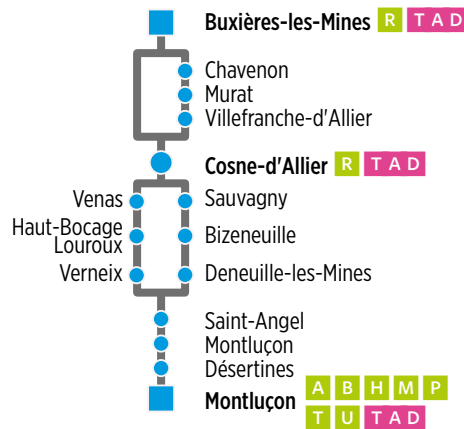

Ligne L

Votre fiche horaires mise à jour à portée de main sur votre smartphone

Buxières → Cosne-d'Allier → Montluçon

ligne L

Jours de circulation		LMMeV	LMMeV	LMMeV	MJ	MMeJS
Période scolaire		oui	oui	oui	oui	oui
Vacances scolaires					oui	oui
Renvois					C	C
Buxières-les-Mines	Place des Mines		06:25		08:25	13:35
	Le Chatelet		06:30			
Chavenon	École				08:32	13:42
Murat	École				08:40	13:50
Villefranche-d'Allier	École				08:45	13:55
Cosne-d'Allier	Kiosque	06:15	06:45	06:45	08:52	14:02
Sauvagny	Le Petit Lac		06:50			
Bizeneuille	Salle des Fêtes		06:57		09:01	14:11
Venas	Place de l'Église	06:25		06:55		
Haut-Bocage	Louroux Église	06:35		07:05		
Verneix	Equaloup	06:40		07:12		
	Savigny	06:45		07:15		
	Mirebeau	06:48		07:18		
Deneuille-les-Mines	École primaire	06:51		07:22		
	Place de l'Église				09:06	14:16
Saint-Angel	Rue de la Forêt	07:00		07:31	09:12	14:22
Montluçon	Cussejat	07:05		07:35		
	Sangliers	07:09		07:41		
Désertines	Henri Barbusse		07:16		09:18	14:28
	Collège M. Curie			07:50		
Montluçon	Hôtel de Ville		07:20		09:23	14:33
	Gare routière	07:20	07:40		09:27	14:37
	Lycée Einstein		07:50			
Train à destination de Paris SNCF		08:02	08:02			

Ⓢ Réservation obligatoire au plus tard la veille, avant 17 h du lundi au vendredi et avant 12 h le samedi. Appelez au :

0800 800 966

L services disponibles

Calendrier scolaire dans le département de l'Allier

Rentrée scolaire des élèves	Mardi 1er septembre 2020	
Vacances de la Toussaint	Samedi 17 octobre 2020	Lundi 2 novembre 2020
Vacances de Noël	Samedi 19 décembre 2020	Lundi 4 janvier 2021
Vacances d'hiver	Samedi 6 février 2021	Lundi 22 février 2021
Vacances de printemps	Samedi 10 avril 2020	Lundi 26 avril 2021
Vacances d'été	Mardi 6 juillet 2021	

Le départ en vacances a lieu après le classe, la reprise des cours le matin des jours indiqués.

Sauf information contraire, les services des lignes régulières et sur réservation, le transport à la demande ainsi que la centrale d'information et de réservation ne fonctionnent pas les jours fériés.

Jours fériés 2020-2021

2020 : dimanche 1er novembre, mercredi 11 novembre, vendredi 25 décembre. **2021** : vendredi 1er janvier, lundi 5 avril, samedi 1er mai, samedi 8 mai, jeudi 13 mai, lundi 24 mai, mercredi 14 juillet, dimanche 15 août, lundi 1er novembre, jeudi 11 novembre, samedi 25 décembre.

Les horaires sont donnés à titre indicatif et sont susceptibles d'être modifiés. Mises à jour régulières sur www.allier.fr accès direct Transports

Pour vos déplacements en Auvergne, recherchez votre itinéraire sur www.auvergne-mobilite.fr

0800 800 966